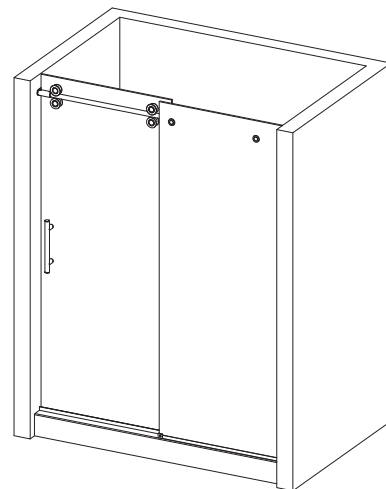

OCEANIA DELUXE

歐西雅 極致奢華
無框式單開浴室滑門

KLS-02.6

專利設計

OCEANIA DELUXE

歐西雅 極致奢華
無框式單開浴室滑門

產品資訊

- 美國專利 11,492,831
- 十萬次開關門測試
- 不鏽鋼SUS304材質
- 輪組直徑60mm, 軌道直徑25mm
- 可調整輪組及防跳輪設計
- 輪組與防跳輪間隙可僅16mm, 極致防門脫落設計
- 門置左,置右,置內,置外皆可

EPCO
ARCHITECTURAL
HARDWARE
SOLUTIONS

標準五金套組

可選搭配件:

技術資訊

- 材質: SUS304
- 用於10mm & 12mm 強化玻璃
- 輪組直徑: 60mm
- 軌道直徑: 25mm
- 軌道鎖固件可任意調整至最佳位置
- 玻璃檔塊加強安全設計
- 性能
 - 最大門重: 45KG
 - 最大門寬: 990mm
 - 最大門高: 2124mm
- 產品特色
 - 極簡設計
 - 好安裝, 易調整
 - 視覺空間最大化
 - 極致防門脫落安全設計