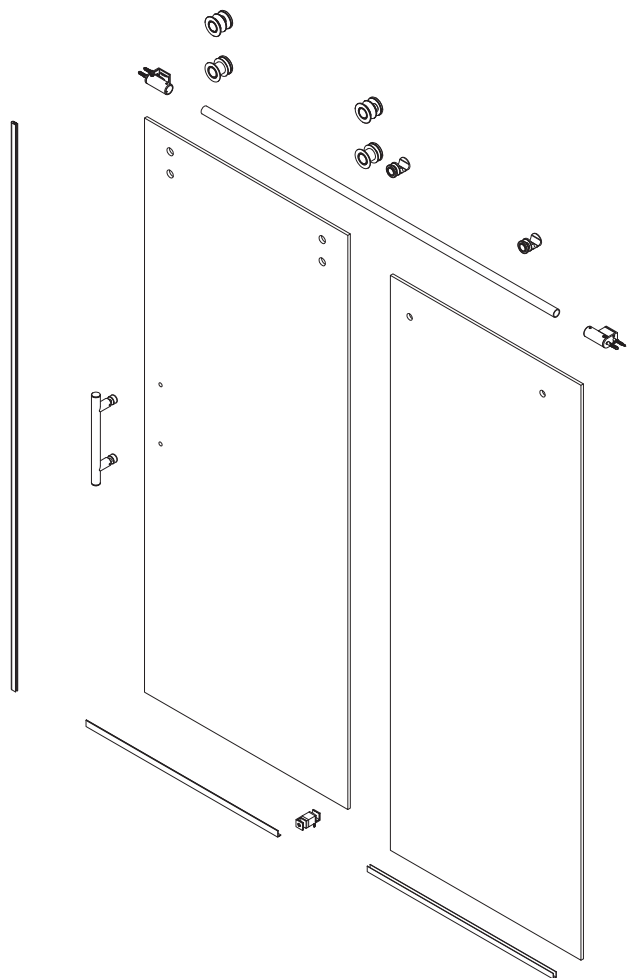

OCEANIA DELUXE

歐西雅 極致奢華
無框式單開浴室滑門

KLS-02.6

專利設計

OCEANIA DELUXE

歐西雅 極致奢華
無框式單開浴室滑門

產品資訊

- 美國專利 11,492,831
- 十萬次開關門測試
- 不鏽鋼SUS304材質
- 輪組直徑60mm, 軌道直徑25mm
- 可調整輪組及防跳輪設計
- 輪組與防跳輪間隙可僅16mm, 極致防門脫落設計
- 門置左,置右,置內,置外皆可

EPCO
ARCHITECTURAL
HARDWARE
SOLUTIONS

標準五金套組

可選搭配件:

技術資訊

- 材質: SUS304
- 用於10mm & 12mm 強化玻璃
- 輪組直徑: 60mm
- 軌道直徑: 25mm
- 軌道鎖固件可任意調整至最佳位置
- 玻璃檔塊加強安全設計
- 性能
 - 最大門重: 45KG
 - 最大門寬: 990mm
 - 最大門高: 2124mm
- 產品特色
 - 極簡設計
 - 好安裝, 易調整
 - 視覺空間最大化
 - 極致防門脫落安全設計